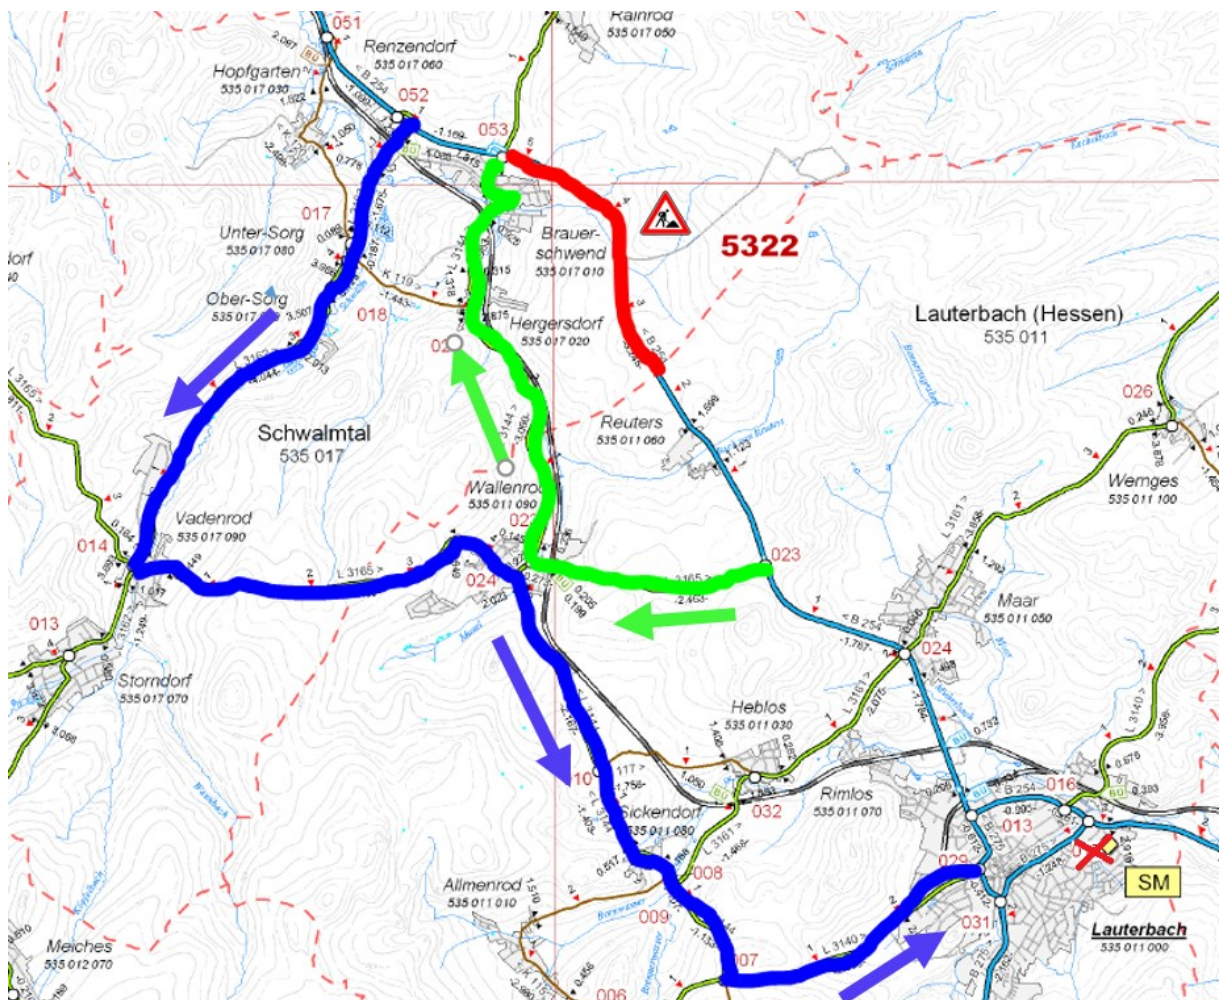

Geänderte Anfahrt zum Lehrbauhof Lauterbach

19. März 2018 bis voraussichtlich 04. Mai 2018

Vollsperrung der B254 von Alsfeld Richtung Fulda zwischen Schwalmthal-Brauerschwend und Reuters (beide Richtungen)

Die Umleitung ist ausgeschildert.

Für den Verkehr in südlicher Fahrtrichtung erfolgt die Umleitung ab dem Abzweig L 3162 über Vadenrod und Wallenrod (L 3165) nach Sickendorf (L 3144) bis zum Abzweig L 3140 Richtung Lauterbach. Die Umleitungsstrecke für den Verkehr in nördlicher Fahrtrichtung führt ab dem Abzweig L 3164 in Richtung Wallenrod und von dort weiter auf der L 3144 über Brauerschwend zurück zur B 254.

Bitte planen Sie bei der Anreise ausreichend Zeit ein.

Quelle: Hessen Mobil

https://mobil.hessen.de/sites/mobil.hessen.de/files/content-downloads/B254_Schwalmtal_Umleitungsplan.PNG